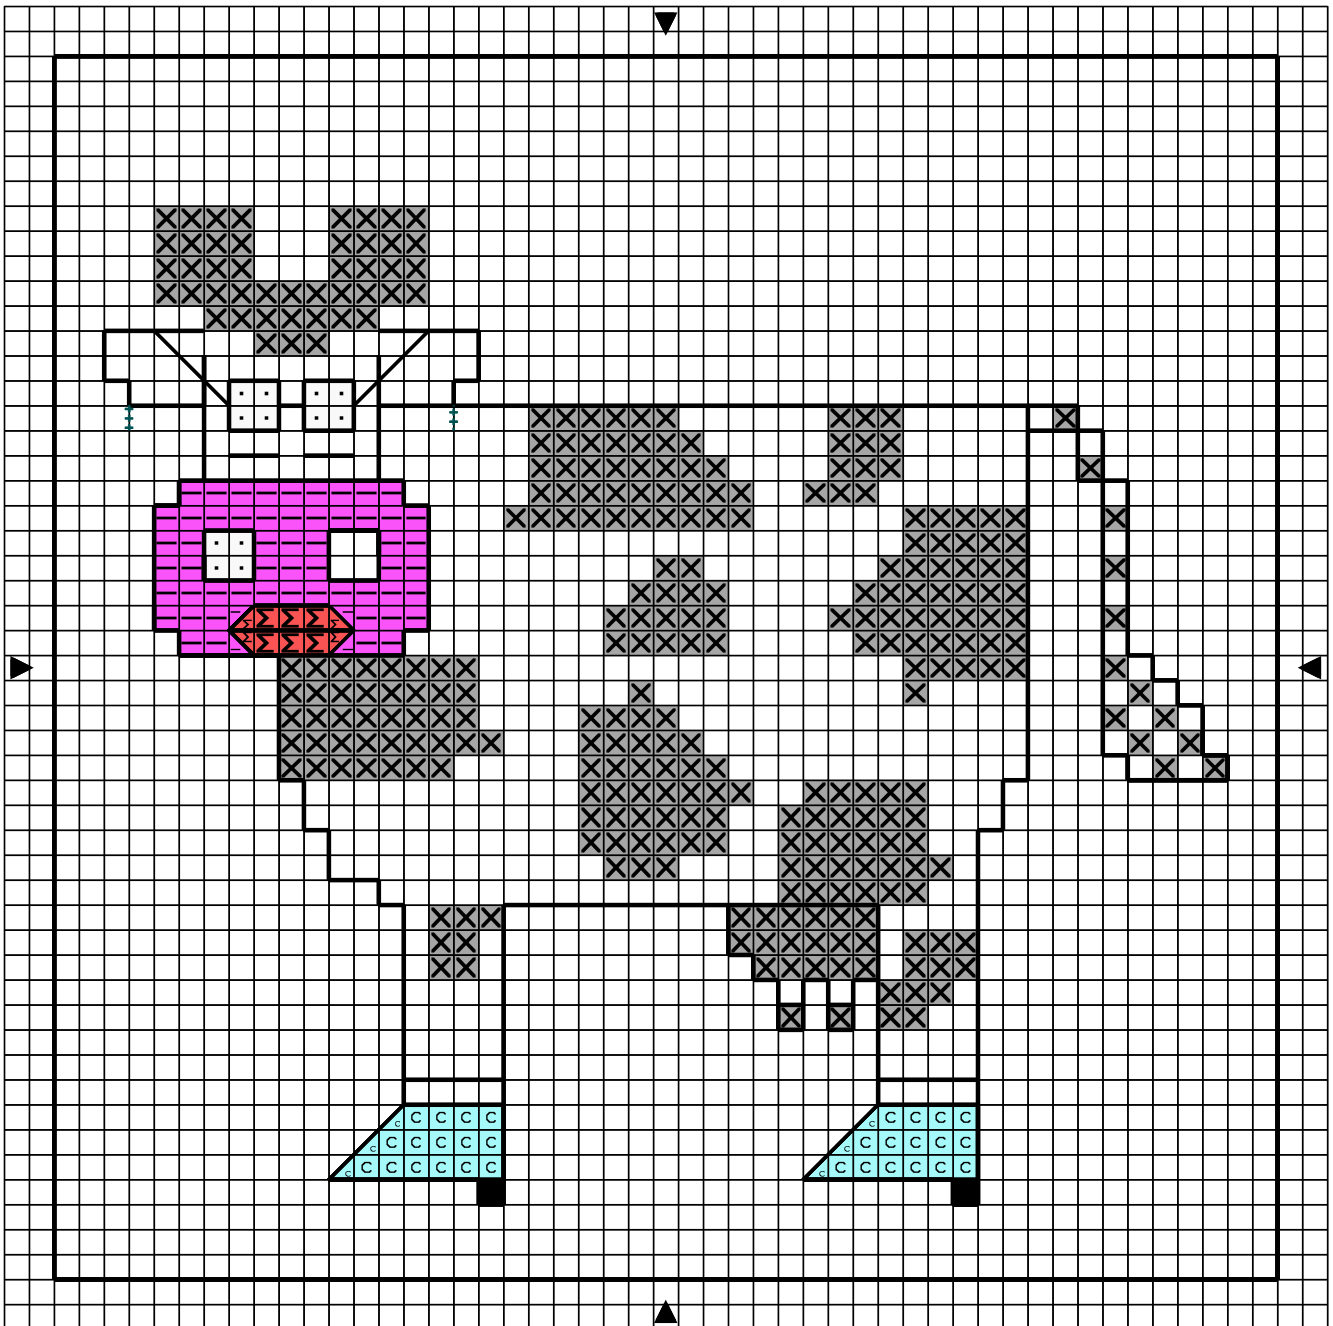

Opération JMFMV - Boucle d'Oreilles

■	Noir	DMC 310	Anchor 403
X	Gris cl	318	399
.	Blanc	Blanc	1
Σ	Corail	351	11
c	Turquoise Pâte	3756	274
-	Rose cl	3609	85

Points arrière

—————	Noir	310	403
*****	Gris-vert fc	924	851

Points de noeud

	Noir	310	403
	Blanc	Blanc	1
	Gris-vert fc	924	851

Dessiné par: Samuel (10 ans)

Copyright <http://silepointcompte.free.fr/>

Opération JMFMV - Boucle d'Oreilles

	Noir	DMC 310	Anchor 403
	Gris cl	DMC 318	Anchor 399
	Blanc	Blanc	1
	Corail	DMC 351	Anchor 11
	Turquoise Pâle	DMC 3756	Anchor 274
	Rose cl	DMC 3609	Anchor 85

Points arrière

	Noir	DMC 310	Anchor 403
	Gris-vert fc	DMC 924	Anchor 851

Points de noeud

Noir	DMC 310	Anchor 403
Blanc	Blanc	1
Gris-vert fc	DMC 924	Anchor 851

Dessiné par: Samuel (10 ans)

Copyright <http://silepointcompte.free.fr/>