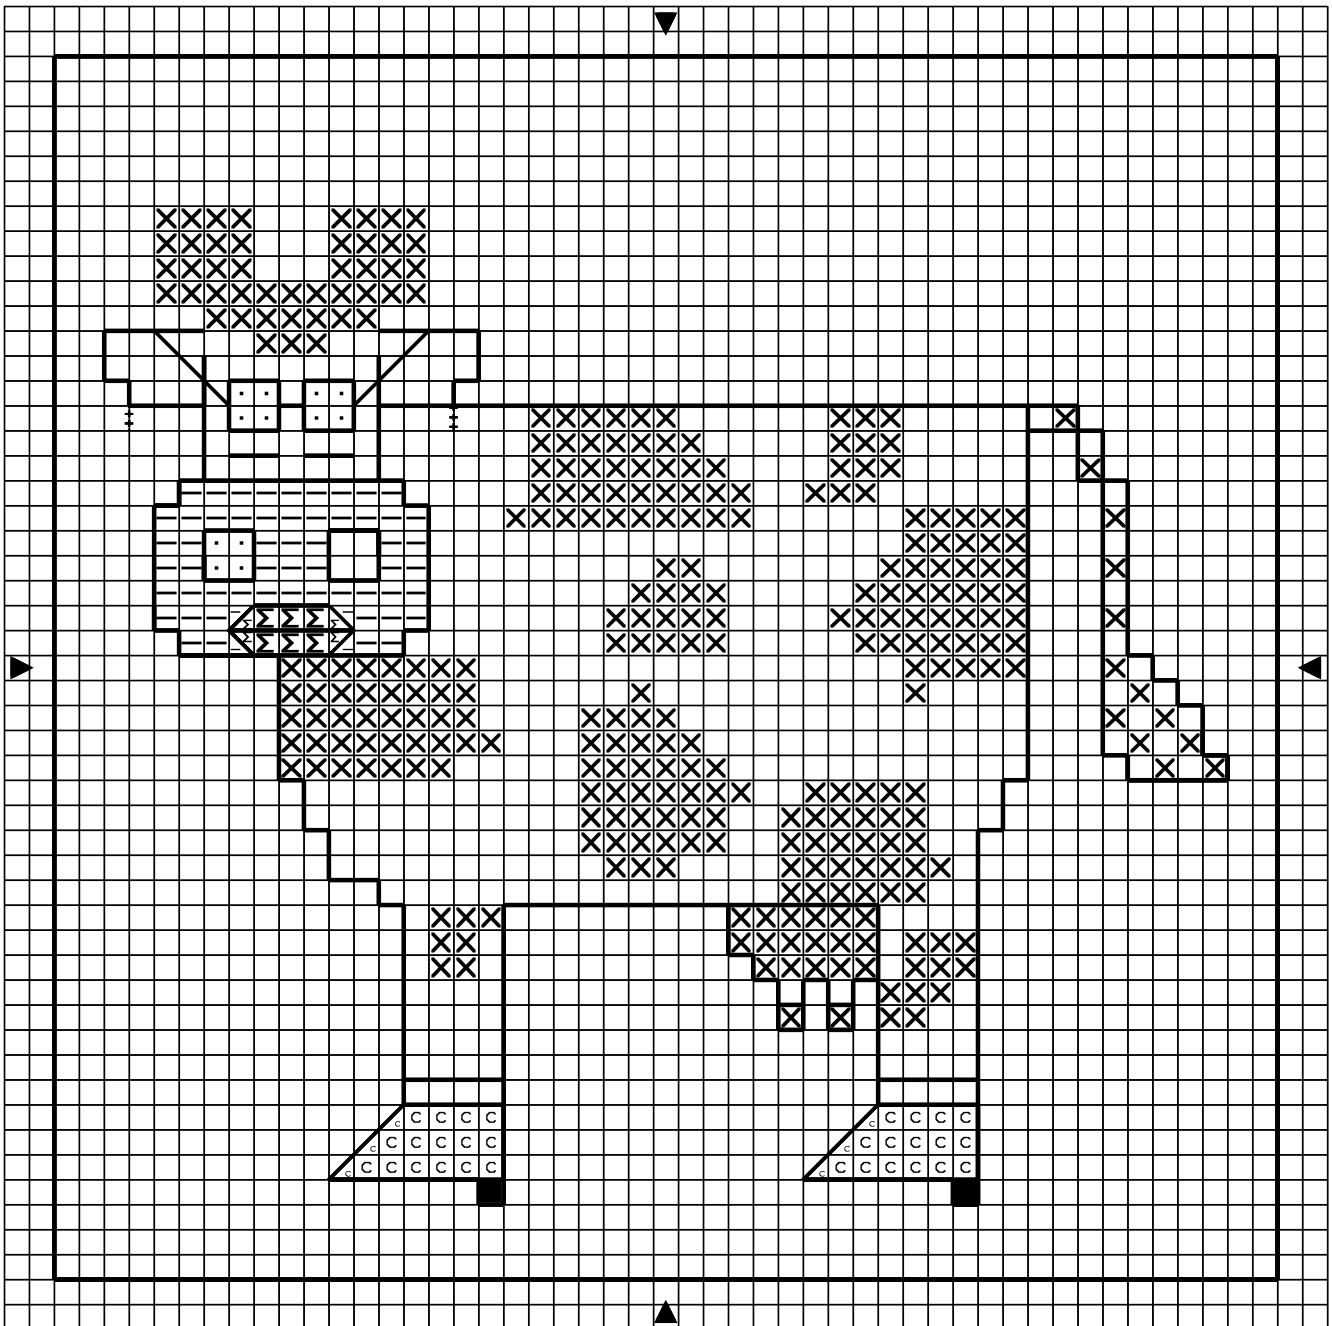

Opération JMFMV - Boucle d'Oreilles

■	Noir	DMC 310	Anchor 403
X	Gris cl	318	399
.	Blanc	Blanc	1
Σ	Corail	351	11
c	Turquoise Pâte	3756	274
-	Rose cl	3609	85

Points arrière

—————	Noir	310	403
*****	Gris-vert fc	924	851

Points de noeud

	Noir	310	403
	Blanc	Blanc	1
	Gris-vert fc	924	851

Dessiné par: Samuel (10 ans)

Copyright <http://silepointcompte.free.fr/>

Opération JMFMV - Boucle d'Oreilles

	Noir	DMC 310	Anchor 403
	Gris cl	DMC 318	Anchor 399
	Blanc	Blanc	1
	Corail	DMC 351	Anchor 11
	Turquoise Pâle	DMC 3756	Anchor 274
	Rose cl	DMC 3609	Anchor 85

Points arrière

	Noir	DMC 310	Anchor 403
	Gris-vert fc	DMC 924	Anchor 851

Points de noeud

Noir	DMC 310	Anchor 403
Blanc	Blanc	1
Gris-vert fc	DMC 924	Anchor 851

Dessiné par: Samuel (10 ans)

Copyright <http://silepointcompte.free.fr/>